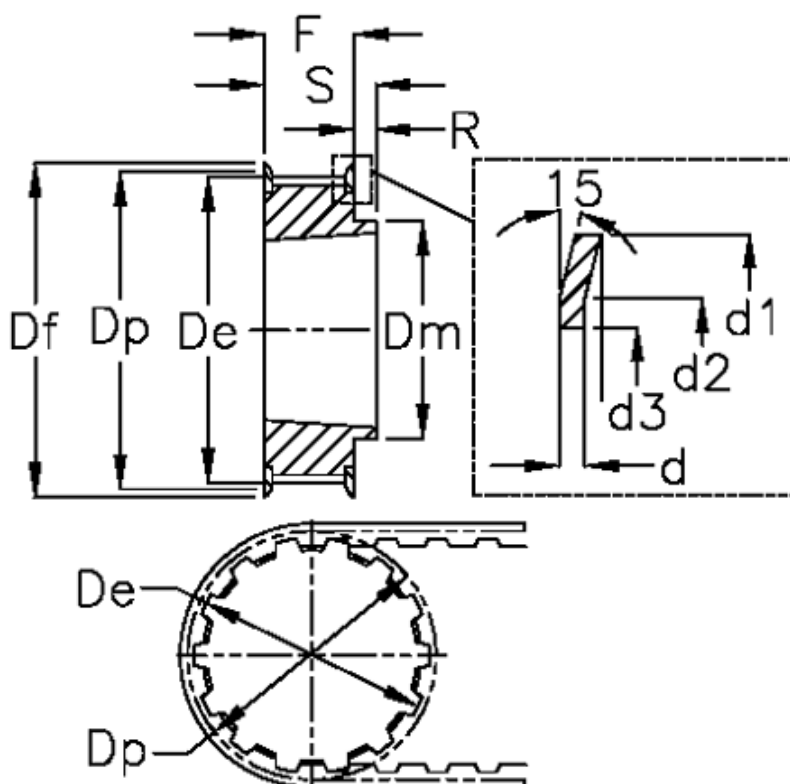

Varenummer: 604134024050
 Beskrivelse: Tandremskive for taperbøsning
 24 L 050 TL 1108

Mål

Bredde	= L 050	Dm	= 54	Tandantal	= 24
d	= 1.5	Dp	= 72.77	Vægt	= 0.4
d1	= 79	F	= 19		
d2	= 72.5	Flangetype	= F28		
d3	= 60	For taperbøsning	= 1108		
De	= 72	Max boring	= 28		
Deling (tomme)	= 3/8	R	= 3		
Df	= 79	S	= 22		